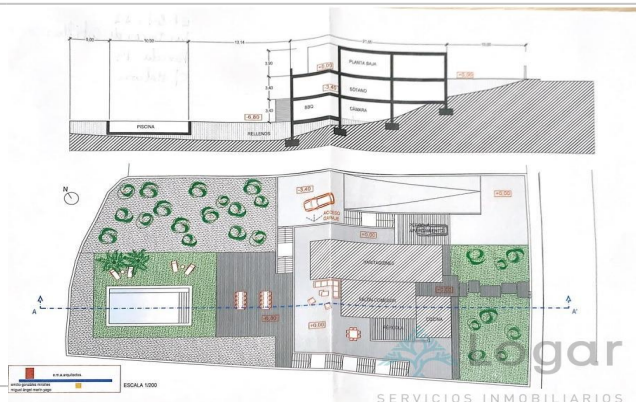

SERVICIOS INMOBILIARIOS

Referencia: **Lgv100**
 Tipo inmueble: Terreno
 Operación: Venta
 Precio: **70.000 €**
 Estado: Buen estado

Población: Las Torres de Cotillas
 Provincia: Murcia
 Cod. postal: 30566
 Zona: Urbanización el coto

Metros de parcela: 1200

Descripción:

Parcela a la Venta en Urbanización El coto II - Las Torres!! Oportunidad de Parcela!!!. Excepcional parcela de 1.200 m2 para crear el hogar que siempre has deseado. Se encuentra en la urbanización el Coto II en Las torres de Cotillas muy cerca de Murcia.. Infórmate sin compromiso..